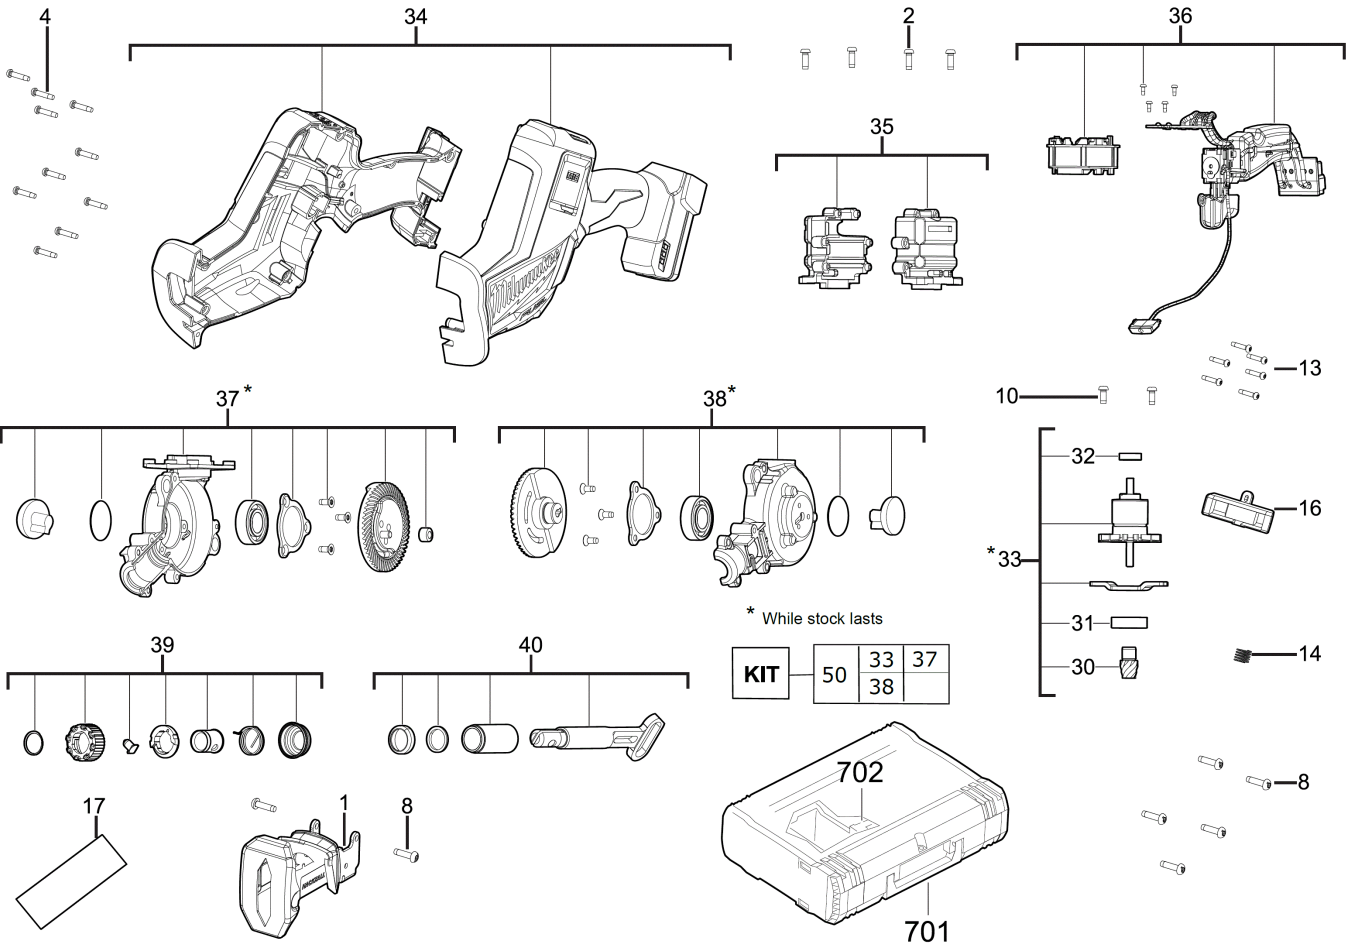

M18FHZ-502X M18 FUEL HACKZALL IN2

4933459885 - M18FHZ-502X - 4000460670

Position	Quantity	Description	Part number	EAN
	1	PART NOT DEATAILED	1000063920	
0001	1	DISTANCE HOLDER	4931465208	4058546233082
0002	4	SCREW	660165011	4002395903702
0004	10	SCREW	660031017	4002395825189
0008	7	SCREW	661113008	4002395830077
0010	2	SCREW	660165015	4002395849826
0013	6	SCREW	5131000000	
0014	1	PRESSURE SPRING	4931408243	4002395814466
0016	1	SWITCH LEVER	4931465209	4058546233099
0017	1	RATING PLATE	4931465210	4058546233105
0030	1	BEVEL GEAR	4931465211	4058546233112
0031	1	BALL BEARING	4931465212	4058546233129
0032	1	BALL BEARING	681286001	4002395824014
0033	1	MOTOR ASSEMBLY	5131000000	
0034	1	HOUSING	4931465214	4058546233143
0035	1	HOUSING SET ASSY	4931465215	4058546233150
0036	1	ELECTRONIC SWITCH	4931465216	4058546233167
0037	1	GEAR BOX HOUSING	5131000000	
0038	1	GEAR BOX HOUSING	4931465218	4058546233181
0039	1	INTERLOCK ELEMENT	14461011	4058546069568
0040	1	RAM SET	4931465220	4058546233204
0050	1	COVER ASSY	4931494550	4058546471224
0701	1	HD Box 1 - 1pc	4932453385	4002395146376
0702	1	INSERT	4931465221	4058546233211