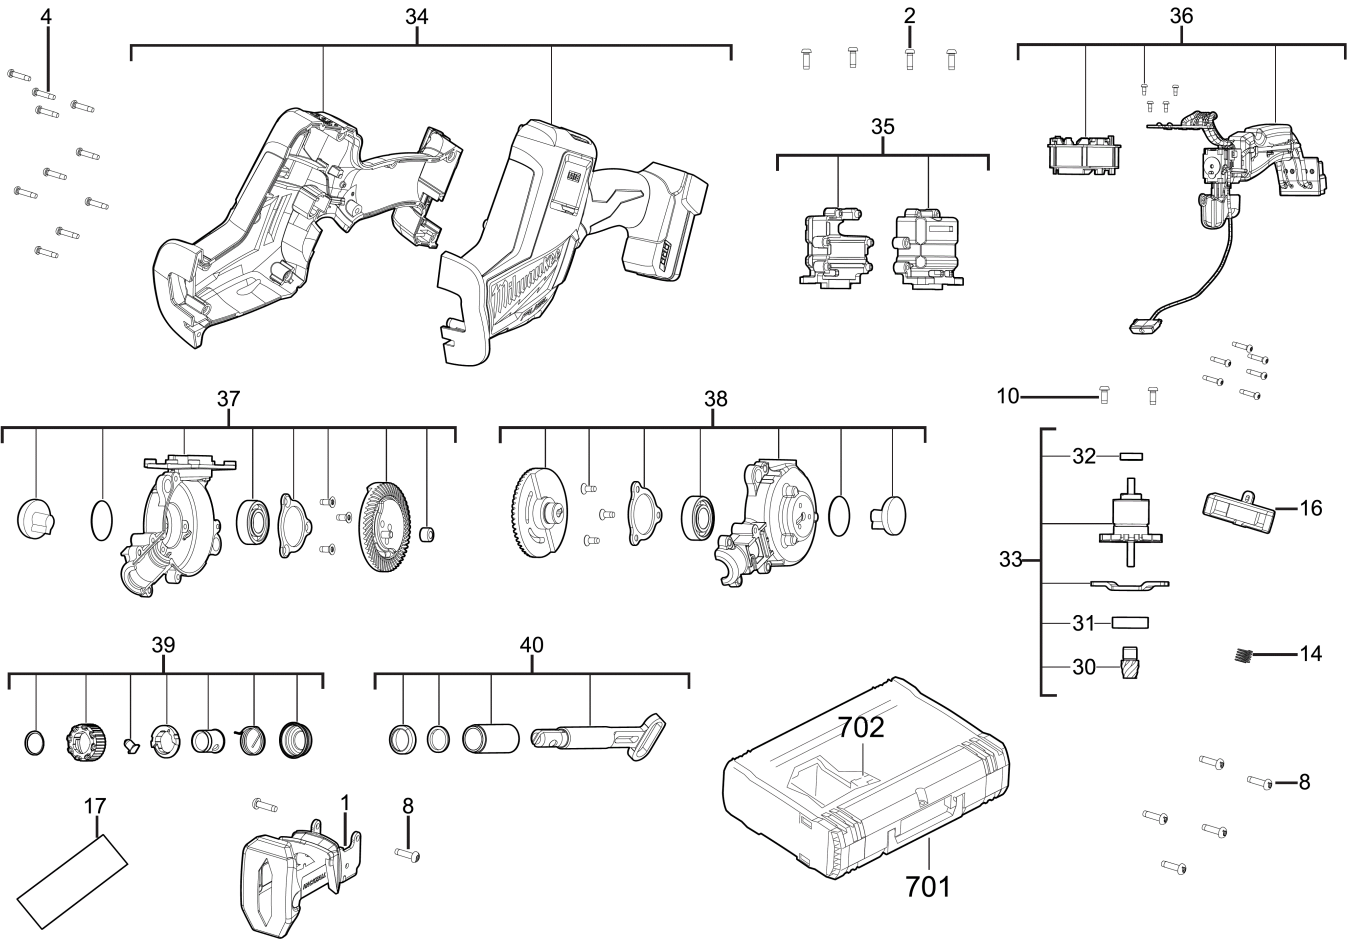

Position	Quantity	Description	Part number	EAN
	1	PART NOT DEATAILED	1000063920	
0001	1	DISTANCE HOLDER	4931465208	4058546233082
0002	4	SCREW	660165011	4002395903702
0004	10	SCREW	660031017	4002395825189
0008	7	SCREW	661113008	4002395830077
0010	2	SCREW	660165015	4002395849826
0014	1	PRESSURE SPRING	4931408243	4002395814466
0016	1	SWITCH LEVER	4931465209	4058546233099
0017	1	RATING PLATE	4931480413	4058546424282
0030	1	BEVEL GEAR	4931465211	4058546233112
0031	1	BALL BEARING	4931465212	4058546233129
0032	1	BALL BEARING	681286001	4002395824014
0033	1	MOTOR ASSEMBLY	4931480414	4058546424299
0034	1	HOUSING	4931465214	4058546233143
0035	1	HOUSING SET ASSY	4931465215	4058546233150
0036	1	ELECTRONIC SWITCH	4931465216	4058546233167
0037	1	GEAR BOX HOUSING	4931480415	4058546424305
0038	1	GEAR BOX HOUSING	4931480416	4058546424312
0039	1	FIXTEC-SET QUIK-LOK BLADE CLAMP KIT	14461011	4058546069568
0040	1	RAM SET	4931465220	4058546233204
0702	1	INSERT	4931465221	4058546233211
0701	1	HD Box 1 - 1pc	4932453385	4002395146376